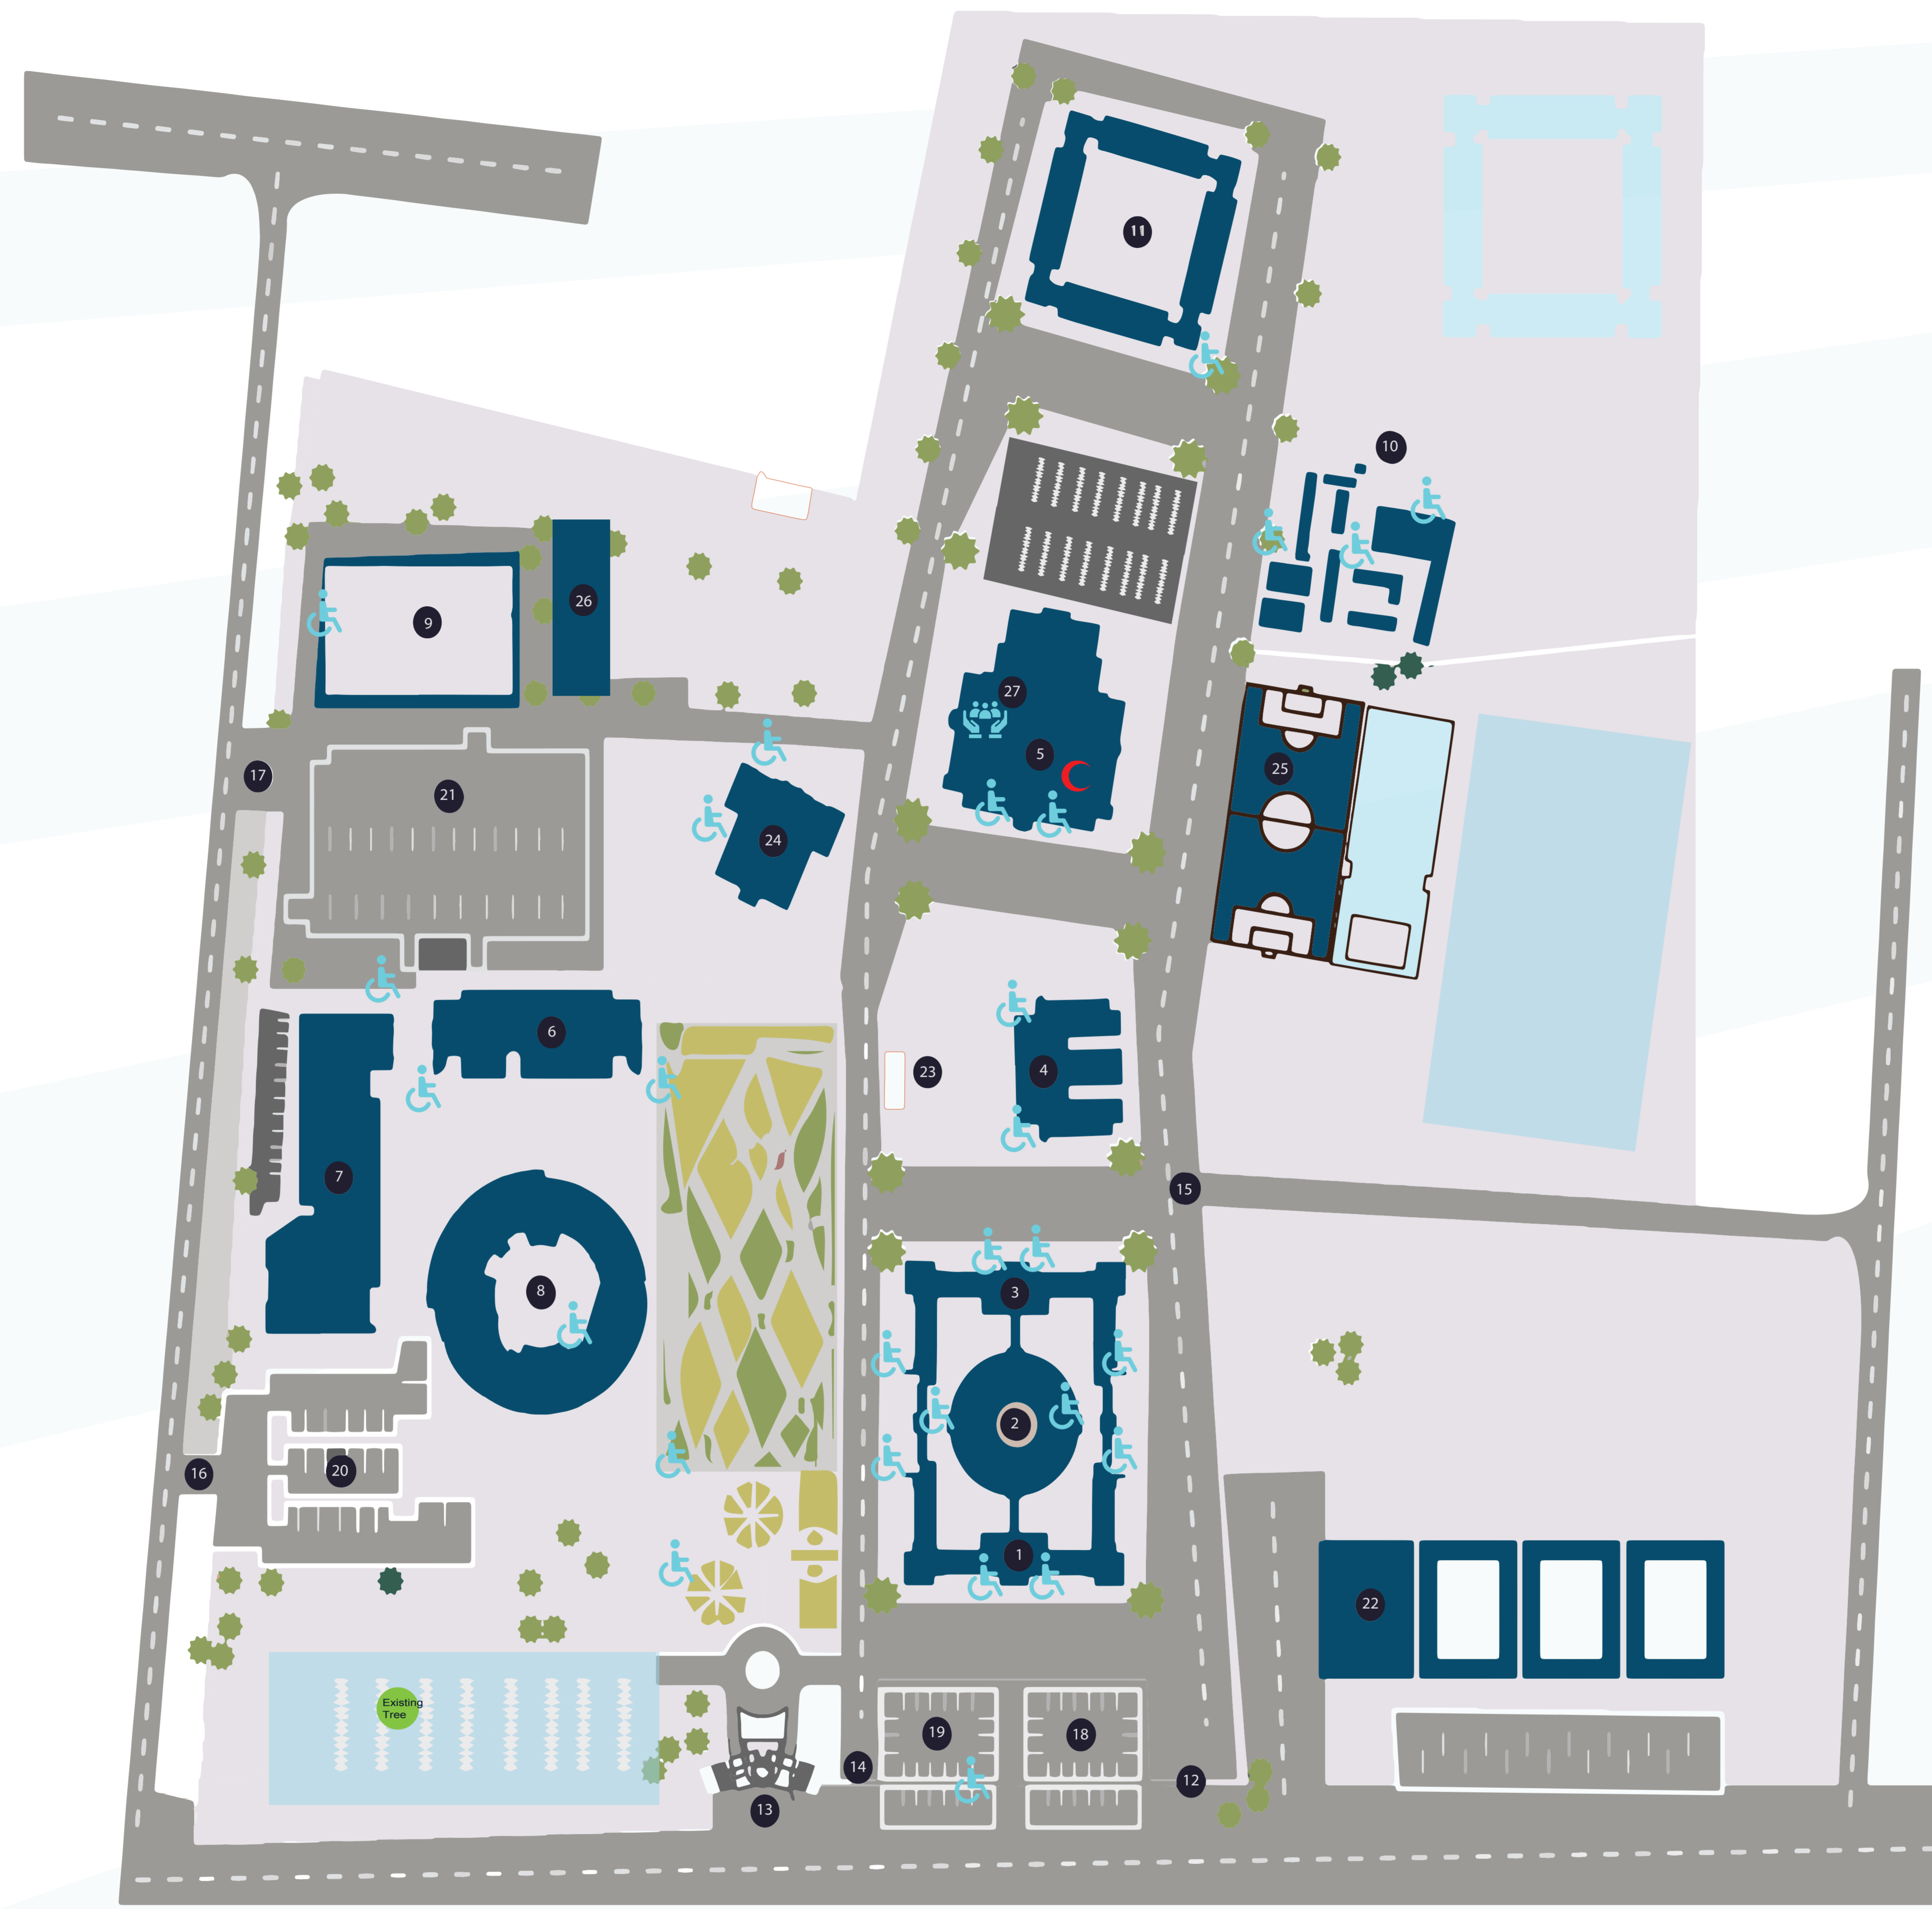

Female Student Hostel	
11	

12	Gate (1)	18	Parking (1)
13	Gate (2)	19	Parking (2)
14	Gate (3)	20	Parking (3)
15	Gate (4)	21	Parking (4)
16	Gate (5)	22	International Students Hostel
17	Gate (6)		

Amphitheatre	
23	

Mosque	
24	

Football Playcourt	
25	

Green House & Battrey room	
26	

Mental Health Services	
27	

مبنى صحم	
1	الاستقبال - رئيس الجامعة - مساعد الرئيس للشؤون الأكاديمية - مساعد الرئيس لشؤون الطلبة - ضمان الجودة والتخطيط والأعداد - المدرج (A) - قاعات محاضرات